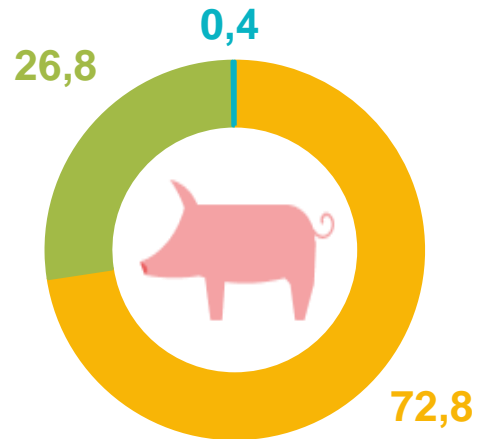

# СТРУКТУРА ПОГОЛОВЬЯ СКОТА И ПТИЦЫ В ВОЛГОГРАДСКОЙ ОБЛАСТИ

на 1 июня 2022 г. \*, в % к итогу

## КРУПНЫЙ РОГАТЫЙ СКОТ

**351,5**

ТЫС. ГОЛОВ

## СВИНЬИ

**238,7**

ТЫС. ГОЛОВ