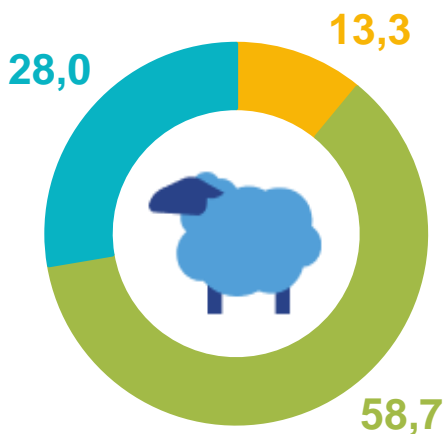

# СТРУКТУРА ПОГОЛОВЬЯ СКОТА И ПТИЦЫ В ВОЛГОГРАДСКОЙ ОБЛАСТИ

на 1 июня 2022 г. \*, в % к итогу

## КРУПНЫЙ РОГАТЫЙ СКОТ

**351,5**

ТЫС. ГОЛОВ

## СВИНЬИ

**238,7**

ТЫС. ГОЛОВ

## ОВЦЫ И КОЗЫ

**1059,1**

ТЫС. ГОЛОВ