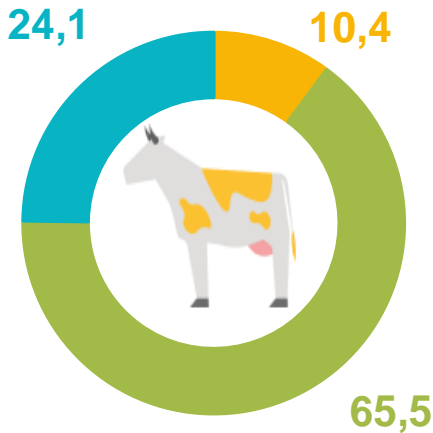

# СТРУКТУРА ПОГОЛОВЬЯ СКОТА И ПТИЦЫ В ВОЛГОГРАДСКОЙ ОБЛАСТИ

на 1 июня 2022 г. \*, в % к итогу

## КРУПНЫЙ РОГАТЫЙ СКОТ

**351,5**

ТЫС. ГОЛОВ

## СВИНЬИ

**238,7**

ТЫС. ГОЛОВ