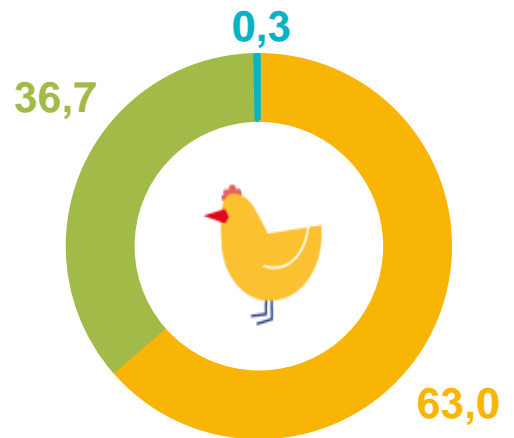

# СТРУКТУРА ПОГОЛОВЬЯ СКОТА И ПТИЦЫ В ВОЛГОГРАДСКОЙ ОБЛАСТИ

на 1 июня 2022 г. \*, в % к итогу

## СВИНЬИ

**238,7**

ТЫС. ГОЛОВ

## ОВЦЫ И КОЗЫ

**1059,1**

ТЫС. ГОЛОВ

## ПТИЦА

**7494,7**

ТЫС. ГОЛОВ

 Сельскохозяйственные организации

 Хозяйства населения

 Крестьянские (фермерские) хозяйства и индивидуальные предприниматели

\* Предварительные данные